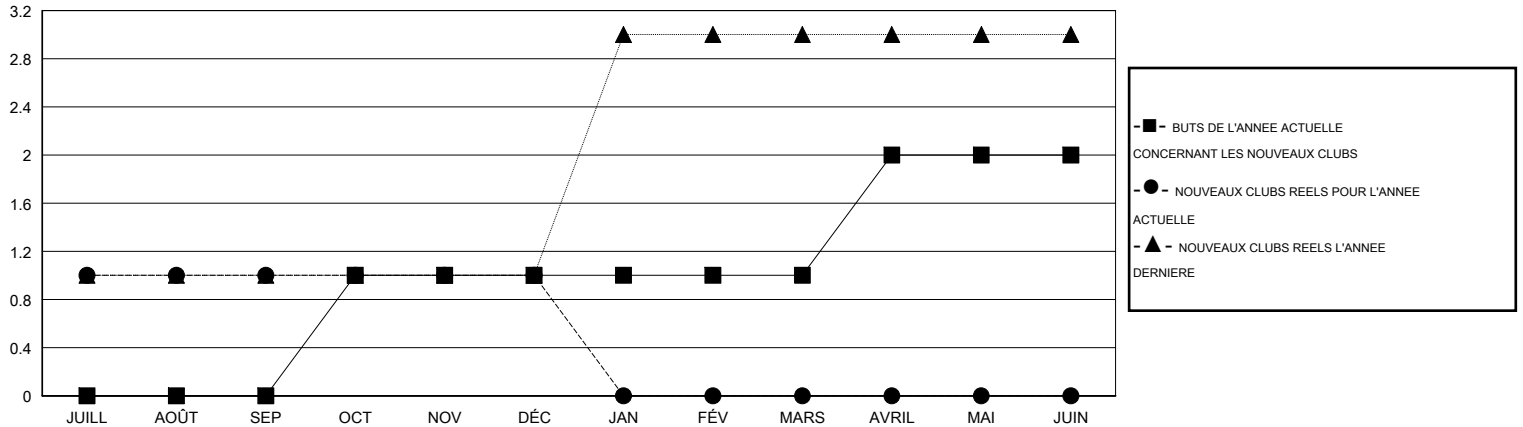

MONTHLY MEMBERSHIP PROGRESS REPORT

District 103CC

Results as of: 12/31/2015

GMT: Jean-Jacques STOFFEL-MUNCK

LIEU FRANCE

RC EME 4

Clubs					Membres				
RESULTATS POUR 2015-2016					RESULTATS POUR 2015-2016				
TRIMESTRE	BUT CONCERNANT LES NOUVEAUX CLUBS	NOUVEAUX CLUBS	CLUBS ANNULÉS	GAIN NET/PERTE NETTE	TRIMESTRE	BUT CONCERNANT LES NOUVEAUX MEMBRES	MEMBRES FONDATEURS ET NOUVEAUX AJOUTÉS	MEMBRES RADIÉS	GAIN NET/PERTE NETTE
JUILL/AOÛT/SEP	0	1	2	-1	JUILL/AOÛT/SEP	13	48	48	0
OCT/NOV/DÉC	1	0	0	0	OCT/NOV/DÉC	4	15	55	-40
JAN/FÉV/MARS	0	0	0	0	JAN/FÉV/MARS	10	0	0	0
AVRIL/MAI/JUIN	1	0	0	0	AVRIL/MAI/JUIN	-18	0	0	0

BUTS ET NOUVEAUX CLUBS REELS - CUMULATIF

BUTS ET MEMBRES REELS - CUMULATIF

CLUBS RADIÉS: 2

31 CLUBS OF 83 ONT AJOUTE 1 OU PLUSIEURS NOUVEAUX MEMBRES

DISTRIBUTION PAR SEXE

HOMME 1,183 (73.85%)
FEMME 419 (26.15%)