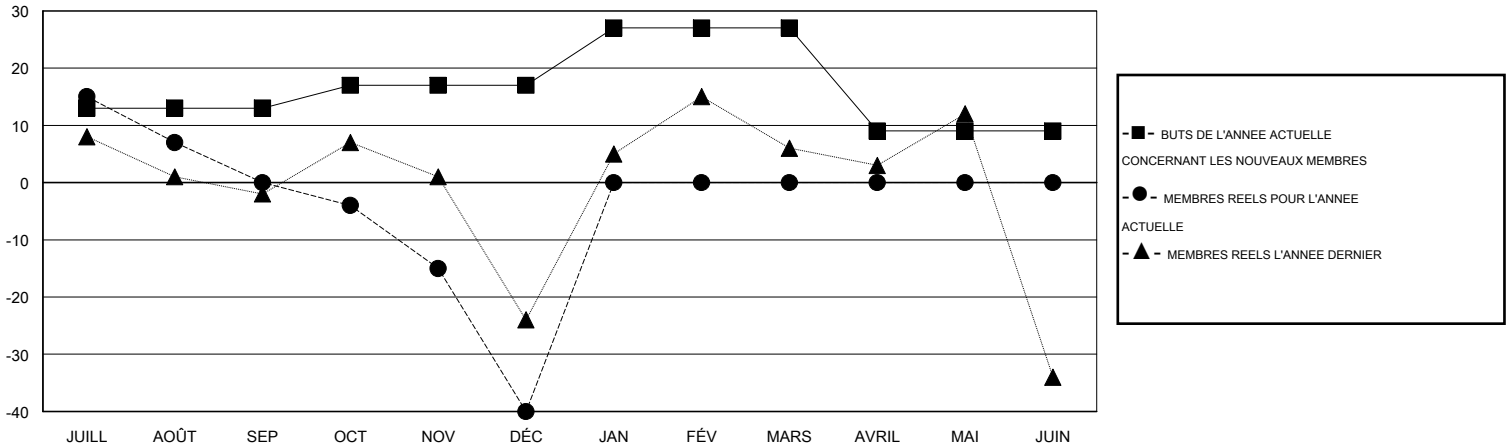

MONTHLY MEMBERSHIP PROGRESS REPORT

District 103CC

Results as of: 12/31/2015

GMT: Jean-Jacques STOFFEL-MUNCK

LIEU FRANCE

RC EME 4

Clubs					Membres				
RESULTATS POUR 2015-2016					RESULTATS POUR 2015-2016				
TRIMESTRE	BUT CONCERNANT LES NOUVEAUX CLUBS	NOUVEAUX CLUBS	CLUBS ANNULÉS	GAIN NET/PERTE NETTE	TRIMESTRE	BUT CONCERNANT LES NOUVEAUX MEMBRES	MEMBRES FONDATEURS ET NOUVEAUX AJOUTÉS	MEMBRES RADIÉS	GAIN NET/PERTE NETTE
JUILL/AOÛT/SEP	0	1	2	-1	JUILL/AOÛT/SEP	13	48	48	0
OCT/NOV/DÉC	1	0	0	0	OCT/NOV/DÉC	4	15	55	-40
JAN/FÉV/MARS	0	0	0	0	JAN/FÉV/MARS	10	0	0	0
AVRIL/MAI/JUIN	1	0	0	0	AVRIL/MAI/JUIN	-18	0	0	0

BUTS ET NOUVEAUX CLUBS REELS - CUMULATIF

BUTS ET MEMBRES REELS - CUMULATIF

CLUBS RADIÉS: 2

31 CLUBS OF 83 ONT AJOUTE 1 OU PLUSIEURS NOUVEAUX MEMBRES

DISTRIBUTION PAR SEXE

HOMME 1,183 (73.85%)
FEMME 419 (26.15%)